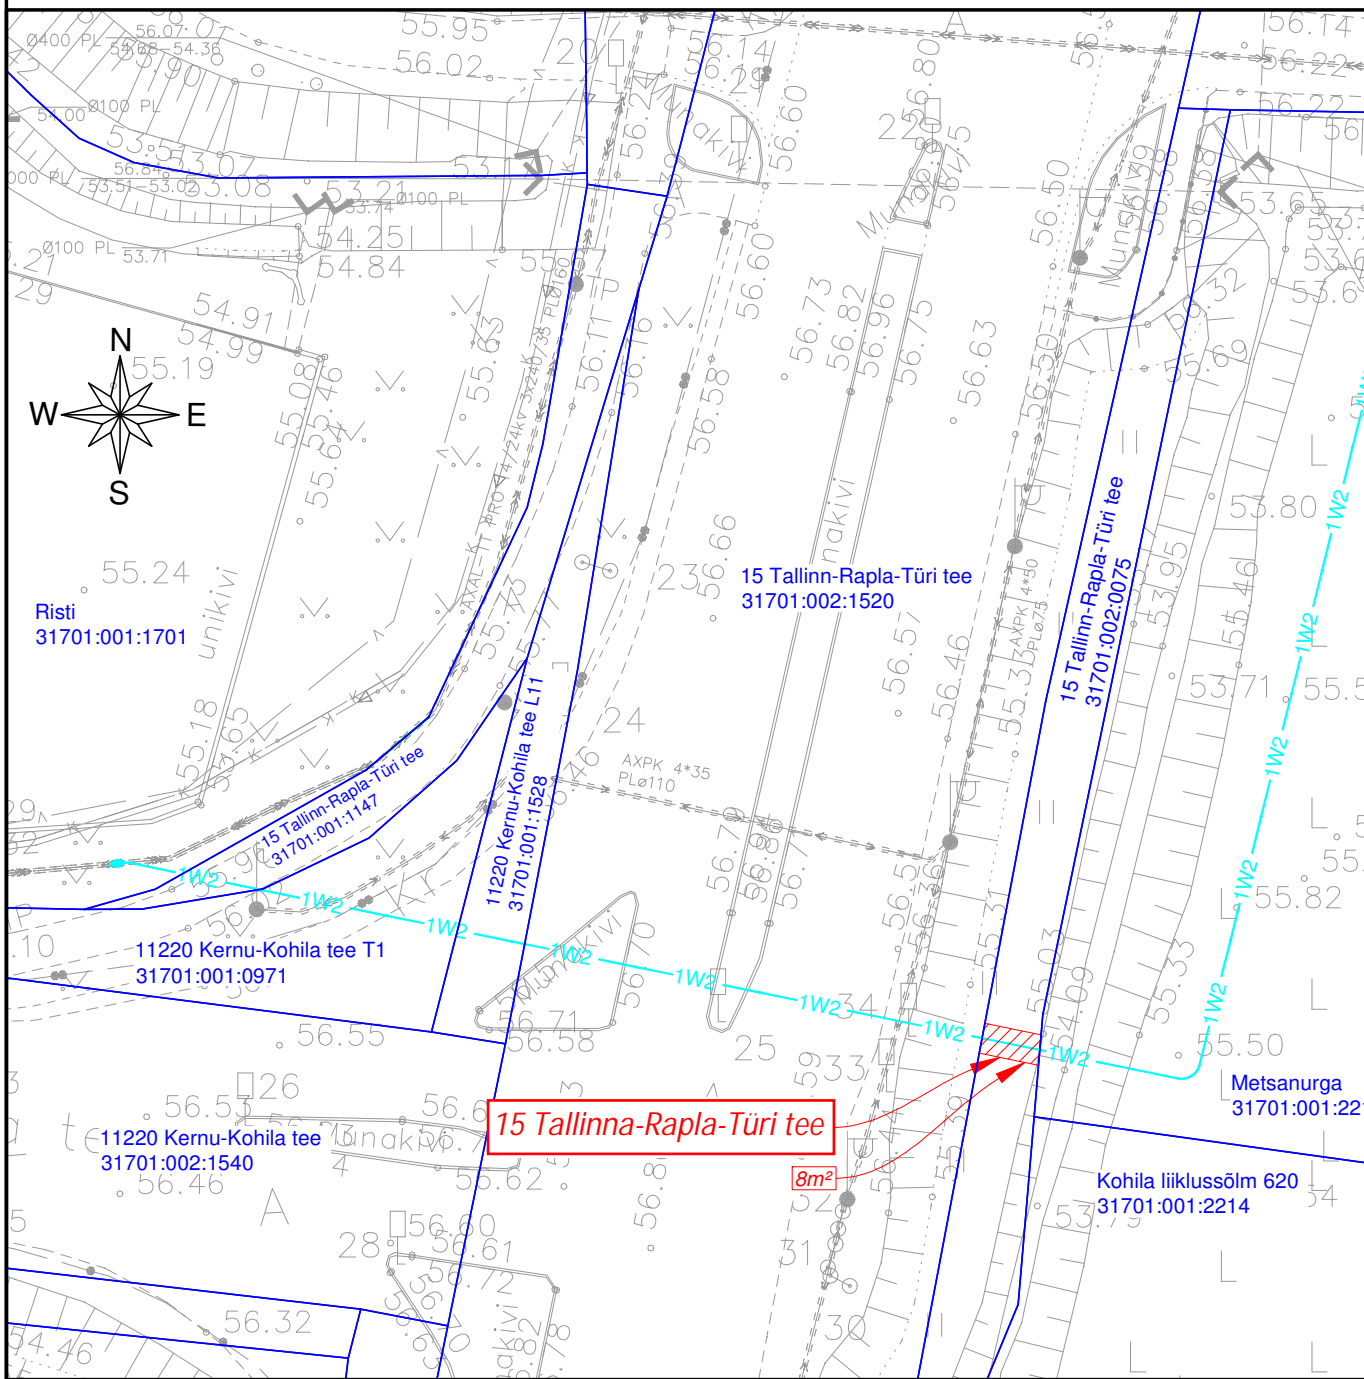

ISIKLIKU KASUTUSÕIGUSE SEADMISE PLAAN NR 2

15 Tallinn-Rapla-Türi tee (31701:002:0075)

Urge küla, Kohila vald, Rapla maakond

M 1:500, A4

Jrk nr	IKÕ ala Pos nr (plaanil)	Kinnistu registriosia nr	Katastriüksuse tunnus, nimi ja sihtotstarve	Asukoht riigitee (nr ja nimi) suhtes (lõigu algus ja lõpp km)	Ala pindala ruutmeetrites m ²
1.	POS 1	2751237	31701:002:0075 15 Tallinn-Rapla-Türi tee Transpordimaa 100%	Ristumine 15 Tallinna-Rapla-Türi tee km 27,38	8 m ²

-  Kasutusõiguse ala
-  Katastriüksuse piir
-  Projekteeritud tehnovõrk - maa-alune elektrikaabe

Projekt: Elektrivõrgu ümberehitus Saviiri alajaama piirkonnas
 Töö nr: TR1140
 Koostaja: Draftit OÜ